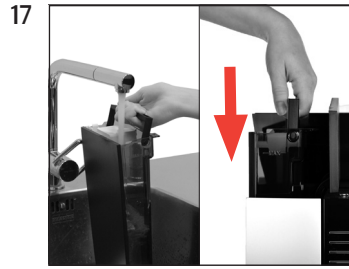

Precondition: »Decalcify machine.«  
(or »Please select product:«)

»Maintenance status (1/5)«

»Empty drip tray.«

»Pour descaling agent into water tank.«

»Press the Rotary Switch.«

»Machine is being descaled.«  
»Empty drip tray.«

»Fill water tank.«

»Press the Rotary Switch.«

»Machine is being descaled.«  
»Empty drip tray.«

»Descale« / »Descaling complete.«

»Please select product:«