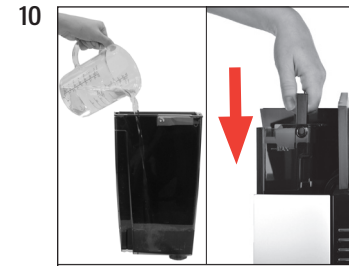

Precondition: »Decalcify machine.«  
(or »Please select product:«)

»Maintenance status (1/5)«

»Empty drip tray.«

»Pour descaling agent into water tank.«

»Press the Rotary Switch.«

»Machine is being descaled.«  
»Empty drip tray.«

»Fill water tank.«

»Press the Rotary Switch.«

»Machine is being descaled.«  
»Empty drip tray.«

»Descale« / »Descaling complete.«

»Please select product:«