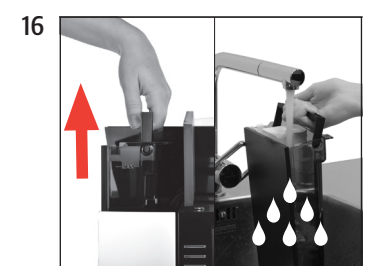

Precondition: »Decalcify machine.«  
(or »Please select product:«)

»Maintenance status (1/5)«

»Empty drip tray.«

»Pour descaling agent into water tank.«

»Press the Rotary Switch.«

»Machine is being descaled.«  
»Empty drip tray.«

»Fill water tank.«

»Press the Rotary Switch.«

»Machine is being descaled.«  
»Empty drip tray.«

»Descale« / »Descaling complete.«

»Please select product:«