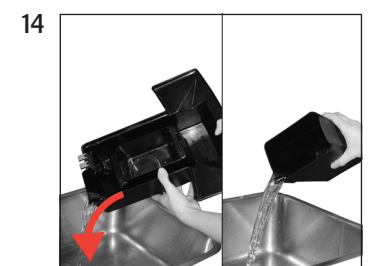

Precondition: »Decalcify machine.«  
(or »Please select product:«)

»Maintenance status (1/5)«

»Empty drip tray.«

»Pour descaling agent into water tank.«

»Press the Rotary Switch.«

»Machine is being descaled.«  
»Empty drip tray.«

»Fill water tank.«

»Press the Rotary Switch.«

»Machine is being descaled.«  
»Empty drip tray.«

»Descale« / »Descaling complete.«

»Please select product:«