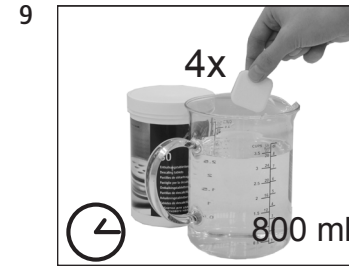

Precondition: »Decalcify machine.«  
(or »Please select product:«)

»Maintenance status (1/5)«

»Empty drip tray.«

»Pour descaling agent into water tank.«

»Press the Rotary Switch.«

»Machine is being descaled.«  
»Empty drip tray.«

»Fill water tank.«

»Press the Rotary Switch.«

»Machine is being descaled.«  
»Empty drip tray.«

»Descale« / »Descaling complete.«

»Please select product:«