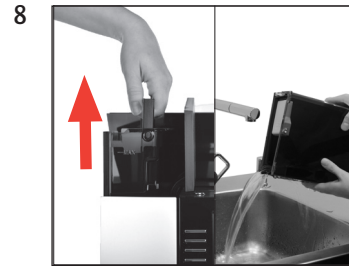

Precondition: »Decalcify machine.«  
(or »Please select product:«)

»Maintenance status (1/5)«

»Empty drip tray.«

»Pour descaling agent into water tank.«

»Press the Rotary Switch.«

»Machine is being descaled.«  
»Empty drip tray.«

»Fill water tank.«

»Press the Rotary Switch.«

»Machine is being descaled.«  
»Empty drip tray.«

»Descale« / »Descaling complete.«

»Please select product:«