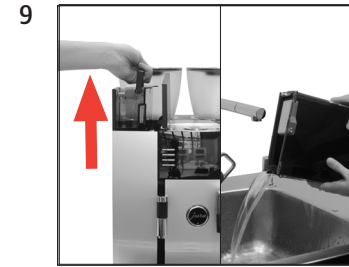

Precondition: »Decalcify machine.«
(or »Please select product:«)

»Maintenance status (1/5)«

»Empty drip tray.«

»Pour descaling agent into water tank.«

»Press the Rotary Switch.«

»Machine is being descaled.«
»Empty drip tray.«

»Fill water tank.«

»Press the Rotary Switch.«

»Machine is being descaled.«
»Empty drip tray.«

»Descal« / »Descaling complete.«

»Please select product:«