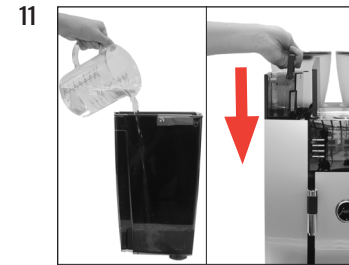

Precondition: »Decalcify machine.«
(or »Please select product:«)

»Maintenance status (1/5)«

»Empty drip tray.«

»Pour descaling agent into water tank.«

»Press the Rotary Switch.«

»Machine is being descaled.«
»Empty drip tray.«

»Fill water tank.«

»Press the Rotary Switch.«

»Machine is being descaled.«
»Empty drip tray.«

»Descal« / »Descaling complete.«

»Please select product:«