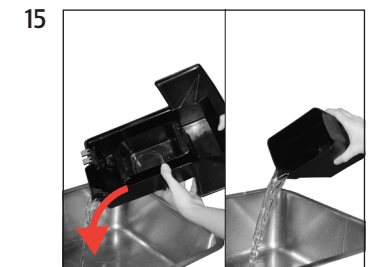

Precondition: »Decalcify machine.«
(or »Please select product:«)

»Maintenance status (1/5)«

»Empty drip tray.«

»Pour descaling agent into water tank.«

»Press the Rotary Switch.«

»Machine is being descaled.«
»Empty drip tray.«

»Fill water tank.«

»Press the Rotary Switch.«

»Machine is being descaled.«
»Empty drip tray.«

»Descal« / »Descaling complete.«

»Please select product:«