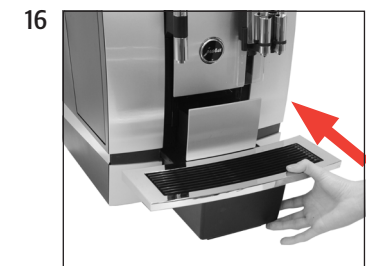

Precondition: »Decalcify machine.«
(or »Please select product:«)

»Maintenance status (1/5)«

»Empty drip tray.«

»Pour descaling agent into water tank.«

»Press the Rotary Switch.«

»Machine is being descaled.«
»Empty drip tray.«