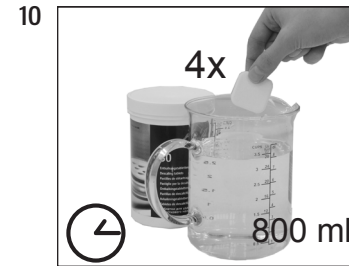

Precondition: »Decalcify machine.«
(or »Please select product:«)

»Maintenance status (1/5)«

»Empty drip tray.«

»Pour descaling agent into water tank.«

»Press the Rotary Switch.«

»Machine is being descaled.«
»Empty drip tray.«

»Fill water tank.«

»Press the Rotary Switch.«

»Machine is being descaled.«
»Empty drip tray.«

»Descal« / »Descaling complete.«

»Please select product:«