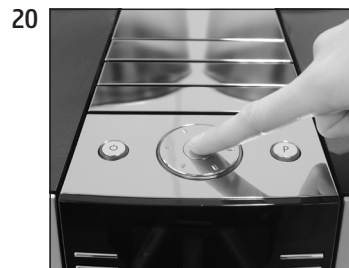

Precondition: »Decalcify machine.«
(or »Please select product:«)

»Maintenance status (1/5)«

»Empty drip tray.«

»Pour descaling agent into water tank.«

»Press the Rotary Switch.«

»Machine is being descaled.«
»Empty drip tray.«

»Fill water tank.«

»Press the Rotary Switch.«

»Machine is being descaled.«
»Empty drip tray.«

»Descal« / »Descaling complete.«

»Please select product:«