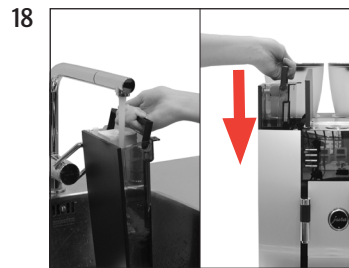

Precondition: »Decalcify machine.«
(or »Please select product:«)

»Maintenance status (1/5)«

»Empty drip tray.«

»Pour descaling agent into water tank.«

»Press the Rotary Switch.«

»Machine is being descaled.«
»Empty drip tray.«

»Fill water tank.«

»Press the Rotary Switch.«

»Machine is being descaled.«
»Empty drip tray.«

»Descal« / »Descaling complete.«

»Please select product:«