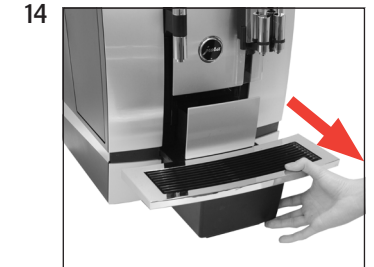

Precondition: »Decalcify machine.«
(or »Please select product:«)

»Maintenance status (1/5)«

»Empty drip tray.«

»Pour descaling agent into water tank.«

»Press the Rotary Switch.«

»Machine is being descaled.«
»Empty drip tray.«