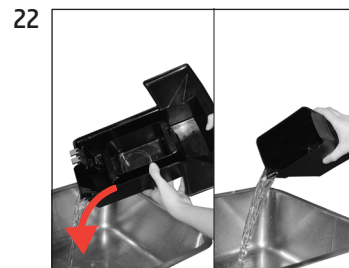

Precondition: »Decalcify machine.«
(or »Please select product:«)

»Maintenance status (1/5)«

»Empty drip tray.«

»Pour descaling agent into water tank.«

»Press the Rotary Switch.«

»Machine is being descaled.«
»Empty drip tray.«

»Fill water tank.«

»Press the Rotary Switch.«

»Machine is being descaled.«
»Empty drip tray.«

»Descal« / »Descaling complete.«

»Please select product:«