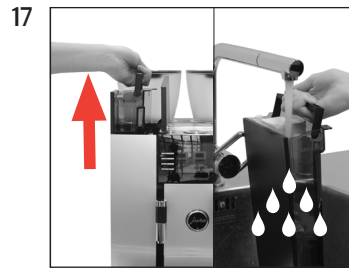

Precondition: »Decalcify machine.«
(or »Please select product:«)

»Maintenance status (1/5)«

»Empty drip tray.«

»Pour descaling agent into water tank.«

»Press the Rotary Switch.«

»Machine is being descaled.«
»Empty drip tray.«

»Fill water tank.«

»Press the Rotary Switch.«

»Machine is being descaled.«
»Empty drip tray.«

»Descal« / »Descaling complete.«

»Please select product:«