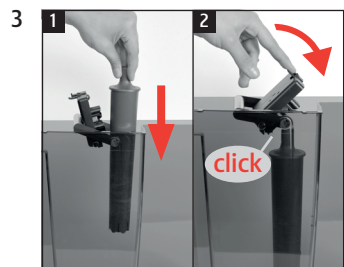

GIGA X8

Byte av filter

Använt material:

filterpatron CLARIS Pro Smart+
1-pack (Art. 25055)

filterpatron CLARIS Pro Smart maxi
1-pack (Art. 24146)

Den här snabbinstruktionen ersätter inte "Bruksanvisning GIGA X8". Läs igenom och följ säkerhetsföreskrifterna och varningstexterna så att du kan undvika alla risker.

"Displayindikering"

Förutsättning: "Filterbyte"

"Filterdrift" / "Sparat"
"Filtret sköljs"
"Töm droppbrickan"

"Filterdrift" / "Filtret har sköljts"