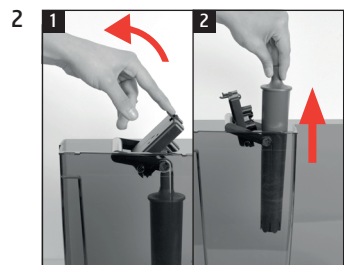

GIGA X8

Byte av filter

Använt material:

filterpatron CLARIS Pro Smart+
1-pack (Art. 25055)

filterpatron CLARIS Pro Smart maxi
1-pack (Art. 24146)

Den här snabbinstruktionen ersätter inte "Bruksanvisning GIGA X8". Läs igenom och följ säkerhetsföreskrifterna och varningstexterna så att du kan undvika alla risker.

"Displayindikering"

Förutsättning: "Filterbyte"

"Filterdrift" / "Sparat"
"Filtret sköljs"
"Töm droppbrickan"

"Filterdrift" / "Filtret har sköljts"