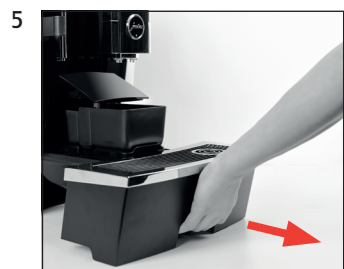

GIGA X8

Byte av filter

Använt material:

filterpatron CLARIS Pro Smart+
1-pack (Art. 25055)

filterpatron CLARIS Pro Smart maxi
1-pack (Art. 24146)

Den här snabbinstruktionen ersätter inte "Bruksanvisning GIGA X8". Läs igenom och följ säkerhetsföreskrifterna och varningstexterna så att du kan undvika alla risker.

"Displayindikering"

Förutsättning: "Filterbyte"

"Filterdrift" / "Sparat"
"Filtret sköljs"
"Töm droppbrickan"

"Filterdrift" / "Filtret har sköljts"