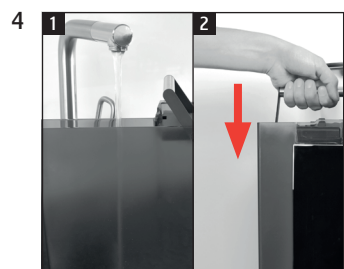

GIGA X8

Byte av filter

Använt material:

filterpatron CLARIS Pro Smart+
1-pack (Art. 25055)

filterpatron CLARIS Pro Smart maxi
1-pack (Art. 24146)

Den här snabbinstruktionen ersätter inte "Bruksanvisning GIGA X8". Läs igenom och följ säkerhetsföreskrifterna och varningstexterna så att du kan undvika alla risker.

"Displayindikering"

Förutsättning: "Filterbyte"

"Filterdrift" / "Sparat"
"Filtret sköljs"
"Töm droppbrickan"

"Filterdrift" / "Filtret har sköljts"