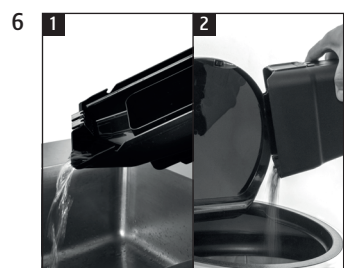

GIGA X8

Byte av filter

Använt material:

filterpatron CLARIS Pro Smart+
1-pack (Art. 25055)

filterpatron CLARIS Pro Smart maxi
1-pack (Art. 24146)

Den här snabbinstruktionen ersätter inte "Bruksanvisning GIGA X8". Läs igenom och följ säkerhetsföreskrifterna och varningstexterna så att du kan undvika alla risker.

"Displayindikering"

Förutsättning: "Filterbyte"

"Filterdrift" / "Sparat"
"Filtret sköljs"
"Töm droppbrickan"

"Filterdrift" / "Filtret har sköljts"