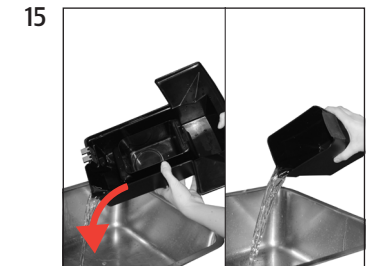

Precondition: »Decalcify machine.«  
(or »Please select product:«)

»Maintenance status (1/5)«

»Empty drip tray.«

»Pour descaling agent into water tank.«

»Press the Rotary Switch.«

»Machine is being descaled.«  
»Empty drip tray.«

»Fill water tank.«

»Press the Rotary Switch.«

»Machine is being descaled.«  
»Empty drip tray.«

»Descal« / »Descaling complete.«

»Please select product:«