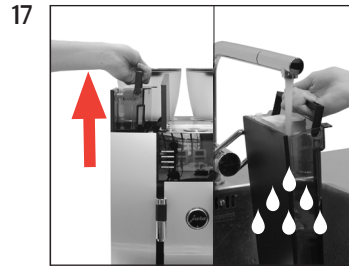

Precondition: »Decalcify machine.«  
(or »Please select product:«)

»Maintenance status (1/5)«

»Empty drip tray.«

»Pour descaling agent into water tank.«

»Press the Rotary Switch.«

»Machine is being descaled.«  
»Empty drip tray.«

»Fill water tank.«

»Press the Rotary Switch.«

»Machine is being descaled.«  
»Empty drip tray.«

»Descal« / »Descaling complete.«

»Please select product:«