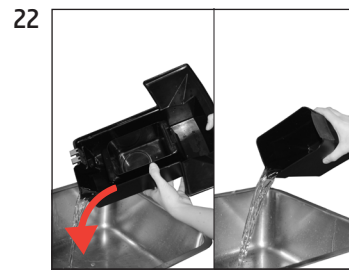

Precondition: »Decalcify machine.«  
(or »Please select product:«)

»Maintenance status (1/5)«

»Empty drip tray.«

»Pour descaling agent into water tank.«

»Press the Rotary Switch.«

»Machine is being descaled.«  
»Empty drip tray.«

»Fill water tank.«

»Press the Rotary Switch.«

»Machine is being descaled.«  
»Empty drip tray.«

»Descal« / »Descaling complete.«

»Please select product:«