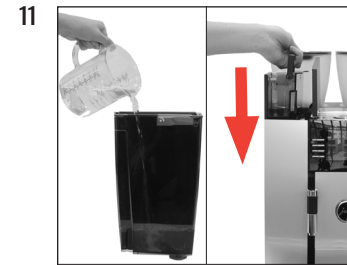

Precondition: »Decalcify machine.«  
(or »Please select product:«)

»Maintenance status (1/5)«

»Empty drip tray.«

»Pour descaling agent into water tank.«

»Press the Rotary Switch.«

»Machine is being descaled.«  
»Empty drip tray.«

»Fill water tank.«

»Press the Rotary Switch.«

»Machine is being descaled.«  
»Empty drip tray.«

»Descal« / »Descaling complete.«

»Please select product:«