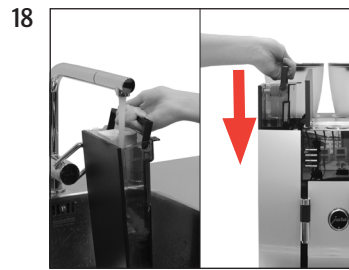

Precondition: »Decalcify machine.«  
(or »Please select product:«)

»Maintenance status (1/5)«

»Empty drip tray.«

»Pour descaling agent into water tank.«

»Press the Rotary Switch.«

»Machine is being descaled.«  
»Empty drip tray.«

»Fill water tank.«

»Press the Rotary Switch.«

»Machine is being descaled.«  
»Empty drip tray.«

»Descal« / »Descaling complete.«

»Please select product:«