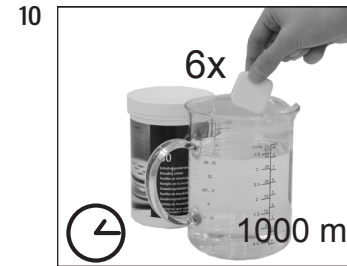

Precondition: »Decalcify machine.«  
(or »Please select product:«)

»Maintenance status (1/5)«

»Empty drip tray.«

»Pour descaling agent into water tank.«

»Press the Rotary Switch.«

»Machine is being descaled.«  
»Empty drip tray.«

»Fill water tank.«

»Press the Rotary Switch.«

»Machine is being descaled.«  
»Empty drip tray.«

»Descal« / »Descaling complete.«

»Please select product:«