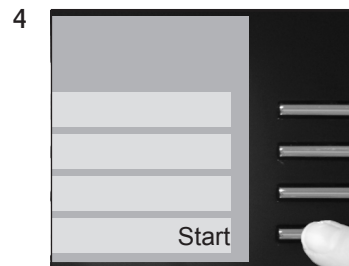

Precondition: »Clean machine.«
 (or: »Please select product.«)

»Maintenance status (1/5)«

»Empty coffee grounds container.«

»Press the Rotary Switch.«

»Machine is being cleaned.«
 »Add cleaning tablet.«

»Press the Rotary Switch.«