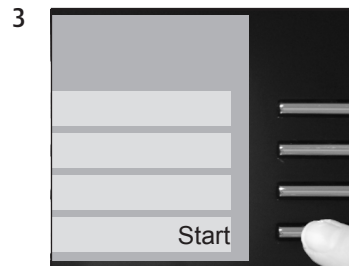

Precondition: »Clean machine.«
 (or: »Please select product.«)

»Maintenance status (1/5)«

»Empty coffee grounds container.«

»Press the Rotary Switch.«

»Machine is being cleaned.«
 »Add cleaning tablet.«

»Press the Rotary Switch.«