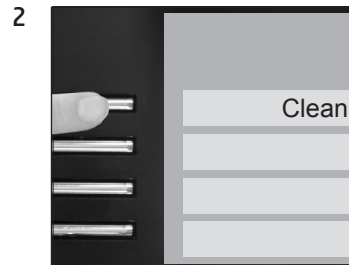

Precondition: »Clean machine.«
 (or: »Please select product.«)

»Maintenance status (1/5)«

»Empty coffee grounds container.«

»Press the Rotary Switch.«

»Machine is being cleaned.«
 »Add cleaning tablet.«

»Press the Rotary Switch.«