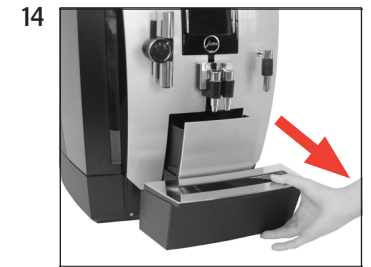

»Please select product:«