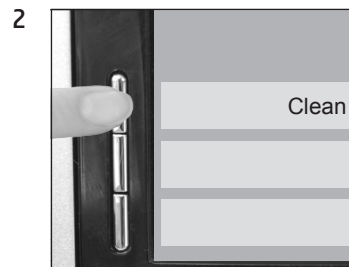

Precondition: »Please select product:«

»Maintenance status (1/6)«

»Clean«

»Empty drip tray.«

»Please press the Rotary Switch«

»Machine is being cleaned.«
»Add cleaning tablet«

»Please press the Rotary Switch«