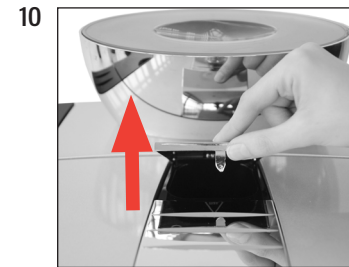

Precondition: »Please select product:«

»Maintenance status (1/6)«

»Clean«

»Empty drip tray.«

»Please press the Rotary Switch«

»Machine is being cleaned.«
»Add cleaning tablet«

»Please press the Rotary Switch«