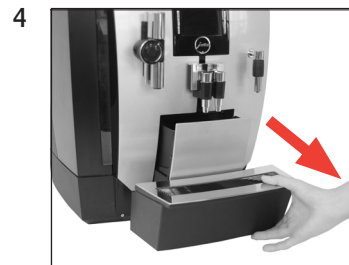

Precondition: »Please select product:«

»Maintenance status (1/6)«

»Clean«

»Empty drip tray.«

»Please press the Rotary Switch«

»Machine is being cleaned.«
»Add cleaning tablet«

»Please press the Rotary Switch«