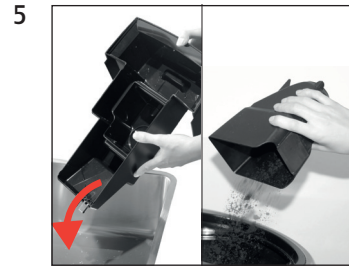

Precondition: »Please select product:«

»Maintenance status (1/6)«

»Clean«

»Empty drip tray.«

»Please press the Rotary Switch«

»Machine is being cleaned.«
»Add cleaning tablet«

»Please press the Rotary Switch«

»Machine is being cleaned.«
»Empty drip tray.«

»Please select product:«