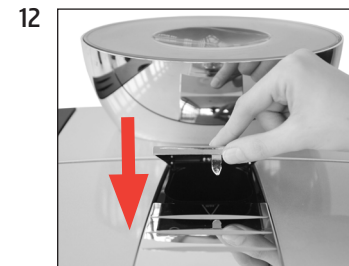

Precondition: »Please select product:«

»Maintenance status (1/6)«

»Clean«

»Empty drip tray.«

»Please press the Rotary Switch«

»Machine is being cleaned.«
»Add cleaning tablet«

»Please press the Rotary Switch«